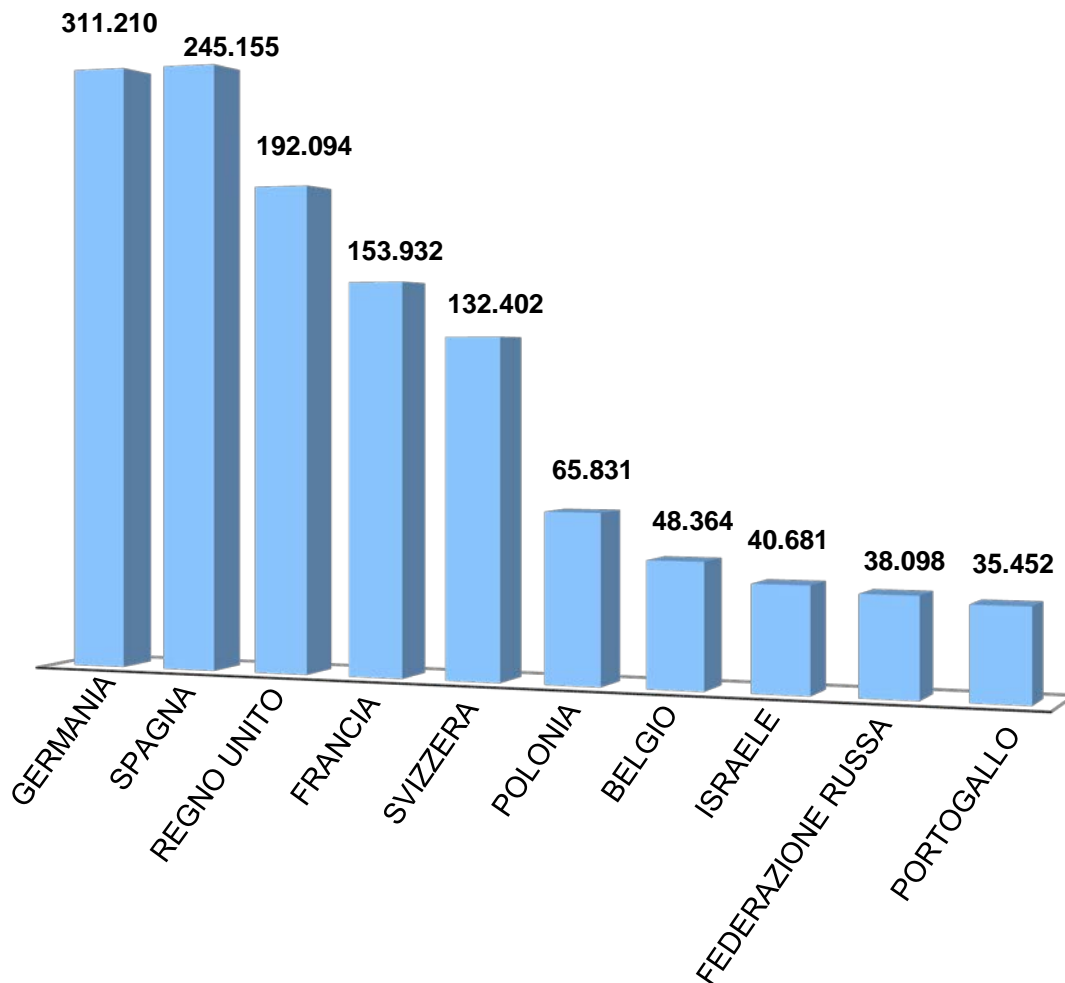

STATISTICHE - TOP 10 PAESI 2019 VS 2018

PAESE	PAX 2019	PAX 2018	Δ
GERMANIA	311.210	241.309	+29,0%
SPAGNA	245.155	191.976	+27,7%
INGHILTERRA	192.094	194.634	-1,3%
FRANCIA	153.932	136.981	+12,4%
SVIZZERA	132.402	123.706	+7,0%
POLONIA	65.831	62.547	+5,3%
BELGIO	48.364	46.751	+3,5%
ISRAELE	40.681	1.242	+3.175,4%
FEDERAZIONE RUSSA	38.098	18.340	+107,7%
PORTOGALLO	35.452	10.856	+226,6%
ALTRI	114.235	51.646	+121,2%
TOTALE	1.377.454	1.097.824	+25,5%