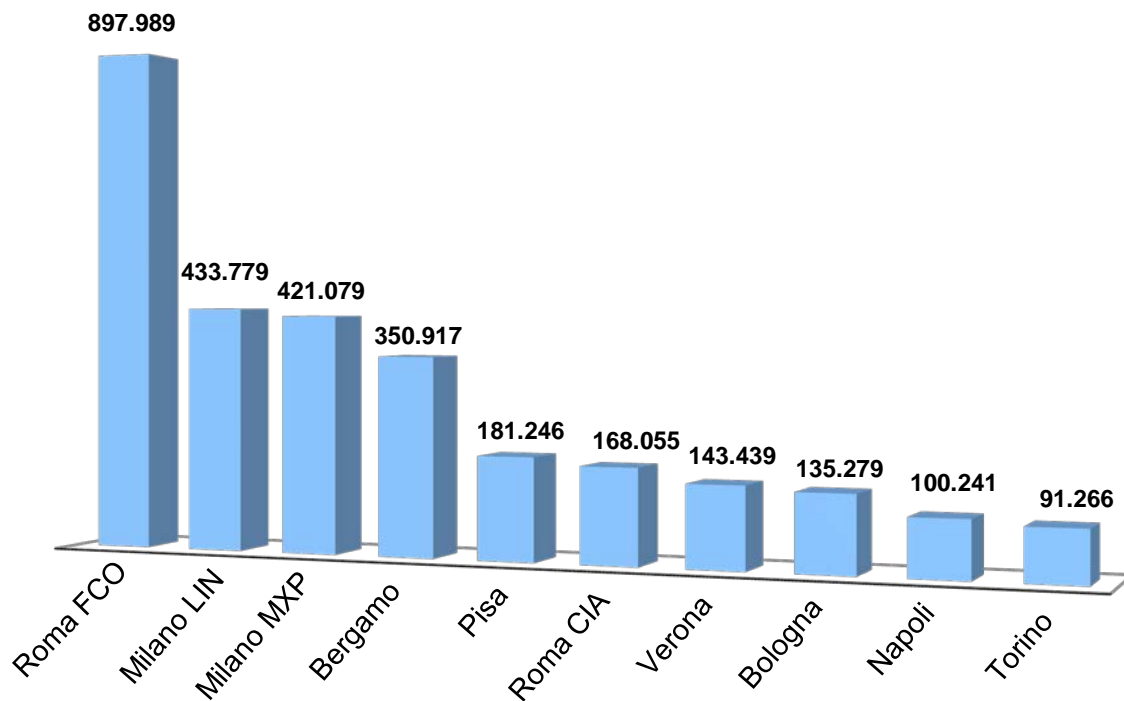

STATISTICHE - TOP 10 DESTINAZIONI NAZIONALI 2019

DESTINAZIONI	PAX 2019	SHARE %
ROMA FCO	897.989	26,7%
MILANO LIN	433.779	12,9%
MILANO MXP	421.079	12,5%
BERGAMO	350.917	10,5%
PISA	181.246	5,4%
ROMA CIA	168.055	5,0%
VERONA	143.439	4,3%
BOLOGNA	135.279	4,0%
NAPOLI	100.241	3,0%
TORINO	91.266	2,7%
ALTRI	438.333	13,0%
TOTALE	3.361.623	100,0%