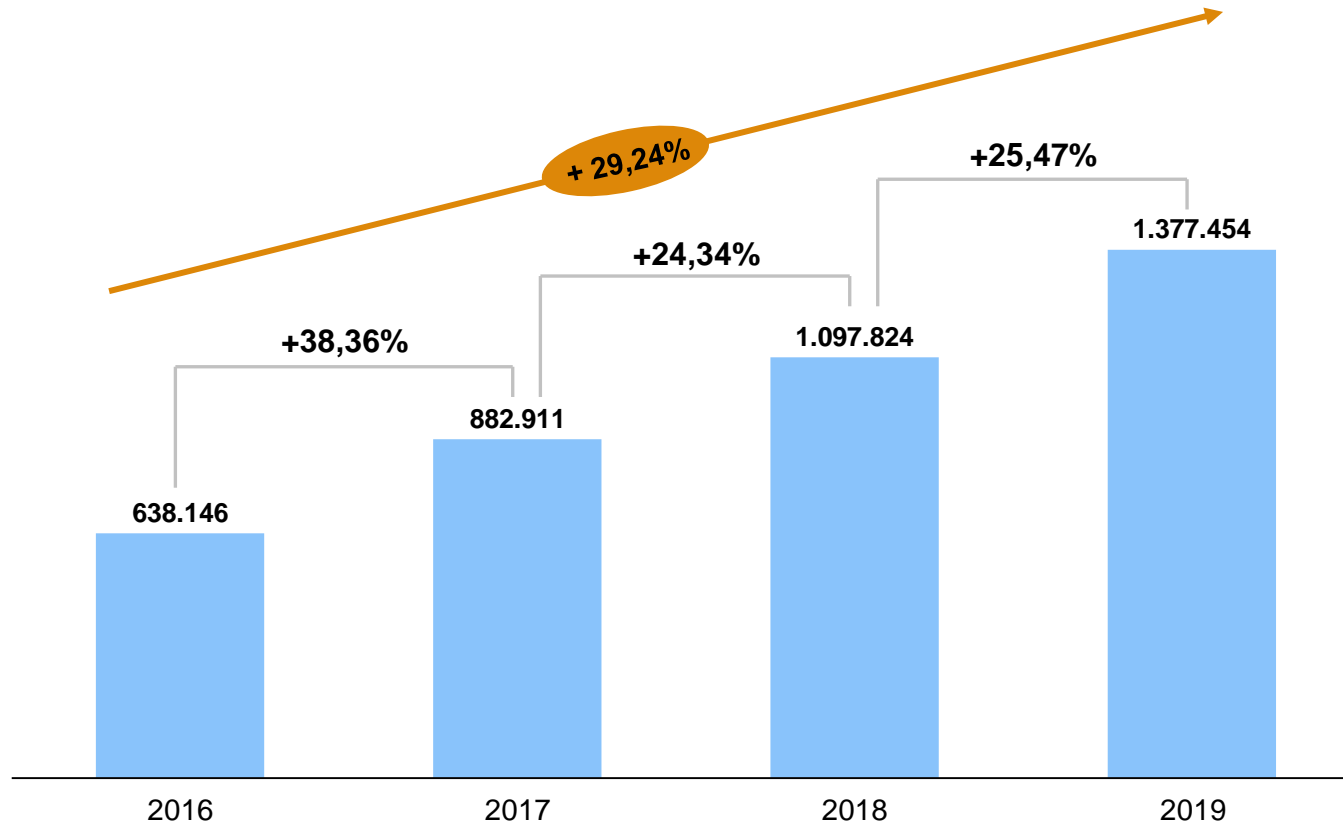

Cagliari Airport
SOGAER

04 Febbraio 2020

PRESENTAZIONE NETWORK VOLI **SUMMER 2020**

DATI DI TRAFFICO 2009 - 2019

	2009	2010	2011	2012	2013	2014	2015	2016	2017	2018	2019	TOTAL 2009-2019	Δ 2019/2009	CAGR % 2019/2009
TOT. PAX*	3.333.421	3.443.227	3.698.982	3.592.020	3.587.907	3.639.631	3.719.289	3.695.045	4.157.612	4.370.008	4.747.806	41.984.948	42,43%	3,60%
INT. PAX	748.803	714.478	772.765	690.833	799.126	747.807	737.369	638.146	882.911	1.097.824	1.377.454	9.207.516	83,95%	6,28%
DOM. PAX	2.565.031	2.708.837	2.909.179	2.880.453	2.775.484	2.881.481	2.975.189	3.048.600	3.266.674	3.257.527	3.361.623	32.630.078	31,06%	2,74%

*Il dato include Aviazione Generale e Transiti

CRESCITA DEL TRAFFICO INTERNAZIONALE 2016-2019

*Il dato non include Aviazione Generale e Transiti

DATI DI TRAFFICO 2019

**TOTALE
PASSEGGERI**

4.747.806

**TOTALE
POSTI OFFERTI**

6.000.000

**CRESCITA
INTERNAZIONALE**

+ 25,5%

MOVIMENTI

+ 11,3%

TRAFFICO PASSEGGERI

+ 9%

QUOTE DI TRAFFICO PER TIPOLOGIA DI VETTORE

TOTALE TRAFFICO PASSEGGERI	
TIPOLOGIA VOLO	2019
LOW COST	2.782.159
LEGACY	1.876.227
CHARTER	80.691
TOTALE TRAFFICO	4.739.077

*Il dato non include Aviazione Generale e Transiti

STATISTICHE - TOP 10 PAESI 2019 VS 2018