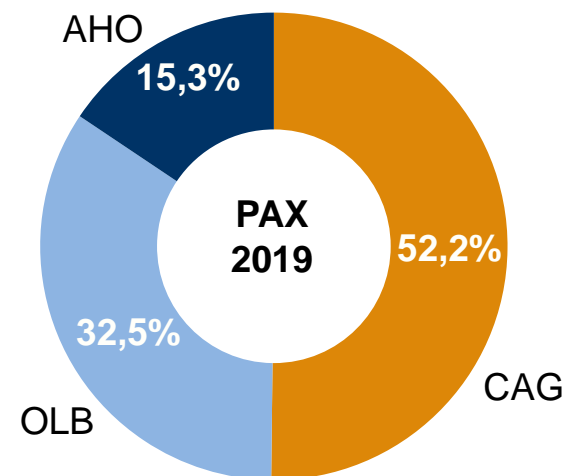

QUOTE MERCATO AEROPORTI SARDI 2019 VS 2018

Nel 2019 l'Aeroporto di Cagliari ha assistito il 52,2% del traffico aereo della Regione Sardegna

AEROPORTO	PAX 2019	PAX 2018	19/18 VAR.%
CAGLIARI	4.739.077	4.355.351	+8,81%
OLBIA	2.951.737	2.969.453	-0,60%
ALGHERO	1.385.149	1.354.371	+2,27%
TOTALE REGIONE*	9.075.963	8.679.175	+4,57%

*Il dato non include Aviazione Generale e Transiti.