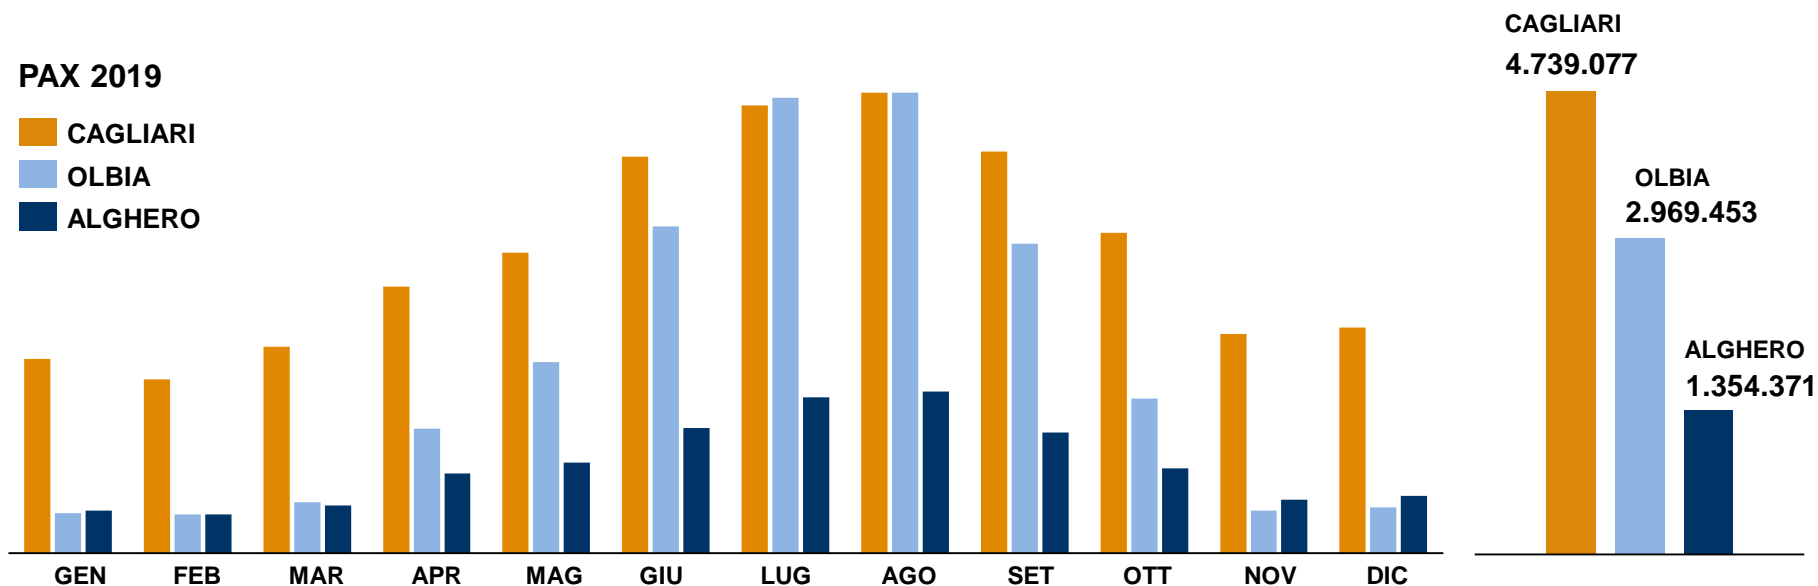

STATISTICHE - TOP 10 DESTINAZIONI INTERNAZIONALI 2019

DESTINAZIONI	PAX 2019	SHARE %
LONDON STN	126.567	9,2%
MADRID	76.065	5,5%
BARCELONA BCN	59.976	4,4%
BASEL	58.675	4,3%
BRUSSELS CRL	48.263	3,5%
PARIS BEAUVAIS	46.996	3,4%
LONDON GATWICK	41.571	3,0%
GENEVA	41.399	3,0%
MUNICH	41.335	3,0%
TEL AVIV	40.681	2,9%
ALTRI	795.926	57,8%
TOTALE	1.377.454	100,0%

STATISTICHE - TOP 10 DESTINAZIONI NAZIONALI 2019

DESTINAZIONI	PAX 2019	SHARE %
ROMA FCO	897.989	26,7%
MILANO LIN	433.779	12,9%
MILANO MXP	421.079	12,5%
BERGAMO	350.917	10,5%
PISA	181.246	5,4%
ROMA CIA	168.055	5,0%
VERONA	143.439	4,3%
BOLOGNA	135.279	4,0%
NAPOLI	100.241	3,0%
TORINO	91.266	2,7%
ALTRI	438.333	13,0%
TOTALE	3.361.623	100,0%

QUOTE MERCATO AEROPORTI SARDI 2019 VS 2018

Nel 2019 l'Aeroporto di Cagliari ha assistito il 52,2% del traffico aereo della Regione Sardegna

AEROPORTO	PAX 2019	PAX 2018	19/18 VAR.%
CAGLIARI	4.739.077	4.355.351	+8,81%
OLBIA	2.951.737	2.969.453	-0,60%
ALGHERO	1.385.149	1.354.371	+2,27%
TOTALE REGIONE*	9.075.963	8.679.175	+4,57%

*Il dato non include Aviazione Generale e Transiti.

PAX 2019

SUMMER 2020

VETTORI SUMMER 2020

COLLEGAMENTI PER PAESE

PAESE	COLLEGAMENTI
 ITALIA	33
 FRANCIA	18
 GERMANIA	12
 SPAGNA	8
 INGHILTERRA	4
 SVIZZERA	4
 POLONIA	3
 AUSTRIA	2
 PORTOGALLO	2
 REPUBBLICA CECA	2