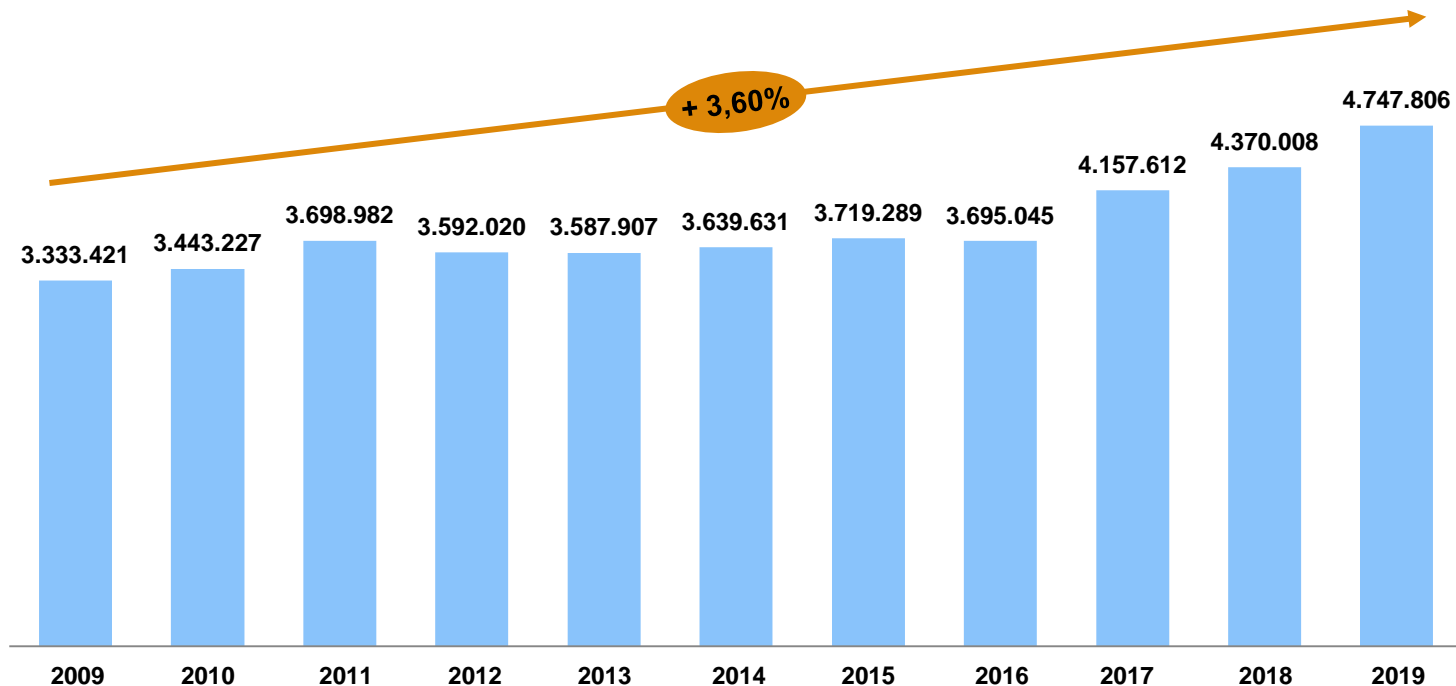

Cagliari Airport
SOGAER

04 Febbraio 2020

PRESENTAZIONE NETWORK VOLI **SUMMER 2020**

DATI DI TRAFFICO 2009 - 2019

	2009	2010	2011	2012	2013	2014	2015	2016	2017	2018	2019	TOTAL 2009-2019	Δ 2019/2009	CAGR % 2019/2009
TOT. PAX*	3.333.421	3.443.227	3.698.982	3.592.020	3.587.907	3.639.631	3.719.289	3.695.045	4.157.612	4.370.008	4.747.806	41.984.948	42,43%	3,60%
INT. PAX	748.803	714.478	772.765	690.833	799.126	747.807	737.369	638.146	882.911	1.097.824	1.377.454	9.207.516	83,95%	6,28%
DOM. PAX	2.565.031	2.708.837	2.909.179	2.880.453	2.775.484	2.881.481	2.975.189	3.048.600	3.266.674	3.257.527	3.361.623	32.630.078	31,06%	2,74%

*Il dato include Aviazione Generale e Transiti

CRESCITA DEL TRAFFICO INTERNAZIONALE 2016-2019

*Il dato non include Aviazione Generale e Transiti

DATI DI TRAFFICO 2019

**TOTALE
PASSEGGERI**

4.747.806

**TOTALE
POSTI OFFERTI**

TOTALE TRAFFICO PASSEGGERI	
TIPOLOGIA VOLO	2019
LOW COST	2.782.159
LEGACY	1.876.227
CHARTER	80.691
TOTALE TRAFFICO	4.739.077

*Il dato non include Aviazione Generale e Transiti

STATISTICHE - TOP 10 PAESI 2019 VS 2018