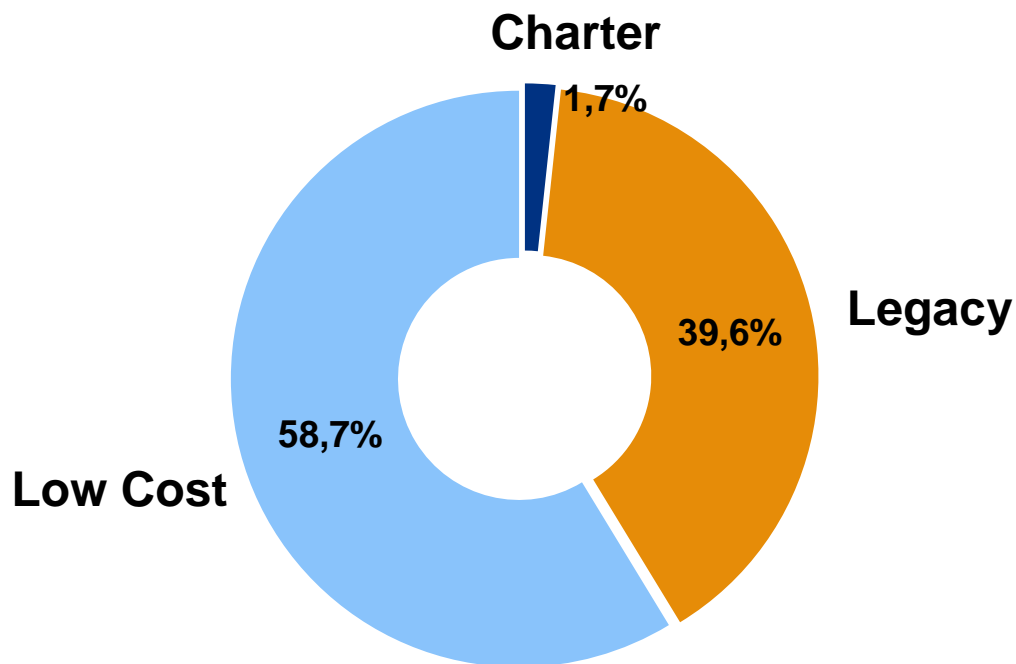

*Il dato include Aviazione Generale e Transiti

CRESCITA DEL TRAFFICO INTERNAZIONALE 2016-2019

*Il dato non include Aviazione Generale e Transiti

DATI DI TRAFFICO 2019

**TOTALE
PASSEGGERI**

4.747.806

**TOTALE
POSTI OFFERTI**

6.000.000

**CRESCITA
INTERNAZIONALE**

+ 25,5%

MOVIMENTI

+ 11,3%

TRAFFICO PASSEGGERI

+ 9%

QUOTE DI TRAFFICO PER TIPOLOGIA DI VETTORE

TOTALE TRAFFICO PASSEGGERI	
TIPOLOGIA VOLO	2019
LOW COST	2.782.159
LEGACY	1.876.227
CHARTER	80.691
TOTALE TRAFFICO	4.739.077

*Il dato non include Aviazione Generale e Transiti

STATISTICHE - TOP 10 PAESI 2019 VS 2018