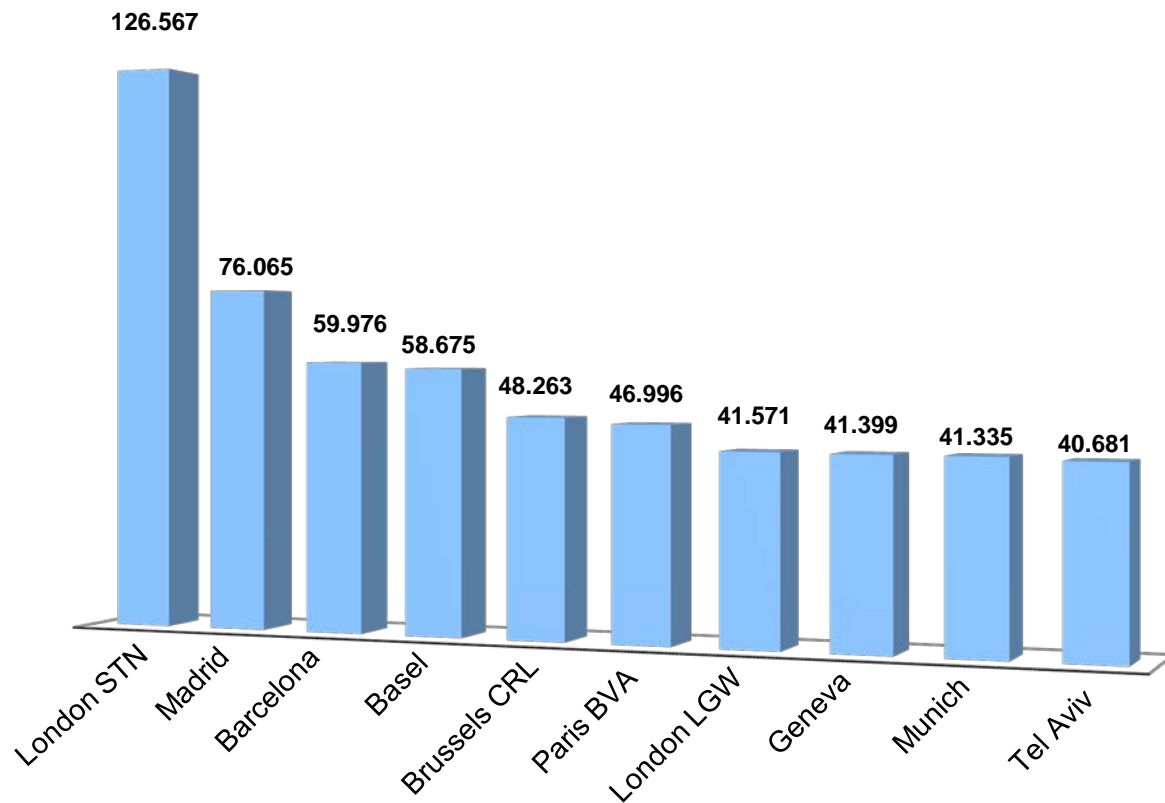

TOTALE TRAFFICO PASSEGGERI	
TIPOLOGIA VOLO	2019
LOW COST	2.782.159
LEGACY	1.876.227
CHARTER	80.691
TOTALE TRAFFICO	4.739.077

*Il dato non include Aviazione Generale e Transiti

STATISTICHE - TOP 10 PAESI 2019 VS 2018

PAESE	PAX 2019	PAX 2018	Δ
 GERMANIA	311.210	241.309	+29,0%
 SPAGNA	245.155	191.976	+27,7%
 INGHILTERRA	192.094	194.634	-1,3%
 FRANCIA	153.932	136.981	+12,4%
 SVIZZERA	132.402	123.706	+7,0%
 POLONIA	65.831	62.547	+5,3%
 BELGIO	48.364	46.751	+3,5%
 ISRAELE	40.681	1.242	+3.175,4%
 FEDERAZIONE RUSSA	38.098	18.340	+107,7%
 PORTOGALLO	35.452	10.856	+226,6%
ALTRI	114.235	51.646	+121,2%
TOTALE	1.377.454	1.097.824	+25,5%

STATISTICHE - TOP 10 DESTINAZIONI INTERNAZIONALI 2019

DESTINAZIONI	PAX 2019	SHARE %
LONDON STN	126.567	9,2%
MADRID	76.065	5,5%
BARCELONA BCN	59.976	4,4%
BASEL	58.675	4,3%
BRUSSELS CRL	48.263	3,5%
PARIS BEAUVAIS	46.996	3,4%
LONDON GATWICK	41.571	3,0%
GENEVA	41.399	3,0%
MUNICH	41.335	3,0%
TEL AVIV	40.681	2,9%
ALTRI	795.926	57,8%
TOTALE	1.377.454	100,0%

NAZIONALI		
DESTINAZIONI	TIPOLOGIA VOLO	FREQUENZA SETTIMANALE
ANCONA	LINEA	2/7
GENOVA	LINEA	2/7 - 3/7 - 4/7
NAPOLI	LINEA	4/7 - 7/7
PALERMO	LINEA	3/7
PESCARA	LINEA	2/7
TORINO	LINEA	7/7 - 10/7
VENEZIA	LINEA	2/7 - 7/7
VERONA	LINEA	3/7 - 10/7